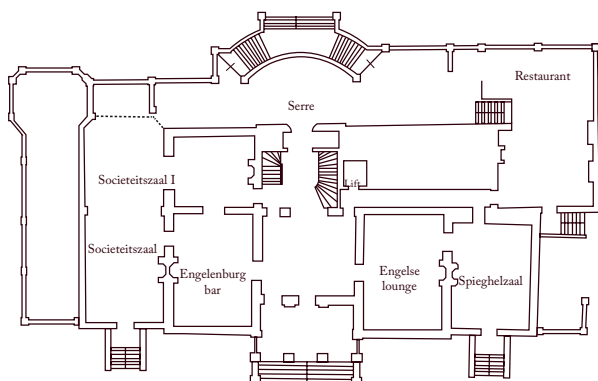

PLATTEGROND

ruimte	ceremonie	receptie	diner
Societeitszaal I	40	50	38
Societeitszaal II	35	40	32
Societeitszaal 1/2	100	140	80
Serre	40	80	45
Serre + Restaurant			100
Serre + Societeitszaal I		130	80
Serre + Societeitszaal 1/2		180	125
Spiegelzaal	45	60	30
Restaurant			60
Bogaardtzaal	Kleedkamer		
Van der Capellenzaal	Kleedkamer		
Bentinckzaal	Kleedkamer		
Bar		60	30
Lounge		40	20
Golfbar		100	50
Wijnkelder		60	50