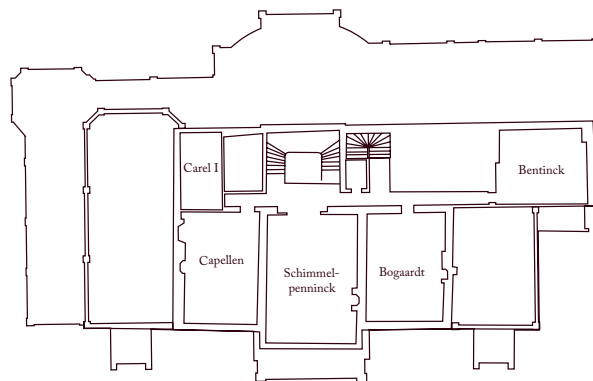

PLATTEGROND

ruimte	ceremonie	receptie	diner
Societeitszaal I	40	50	38
Societeitszaal II	35	40	32
Societeitszaal 1/2	100	140	80
Serre	40	80	45
Serre + Restaurant			100
Serre + Societeitszaal I		130	80
Serre + Societeitszaal 1/2		180	125
Spiegelzaal	45	60	30
Restaurant			60
Bogaardtzaal	Kleedkamer		
Van der Capellenzaal	Kleedkamer		
Bentinckzaal	Kleedkamer		
Bar		60	30
Lounge		40	20
Golfbar		100	50
Wijnkelder		60	50